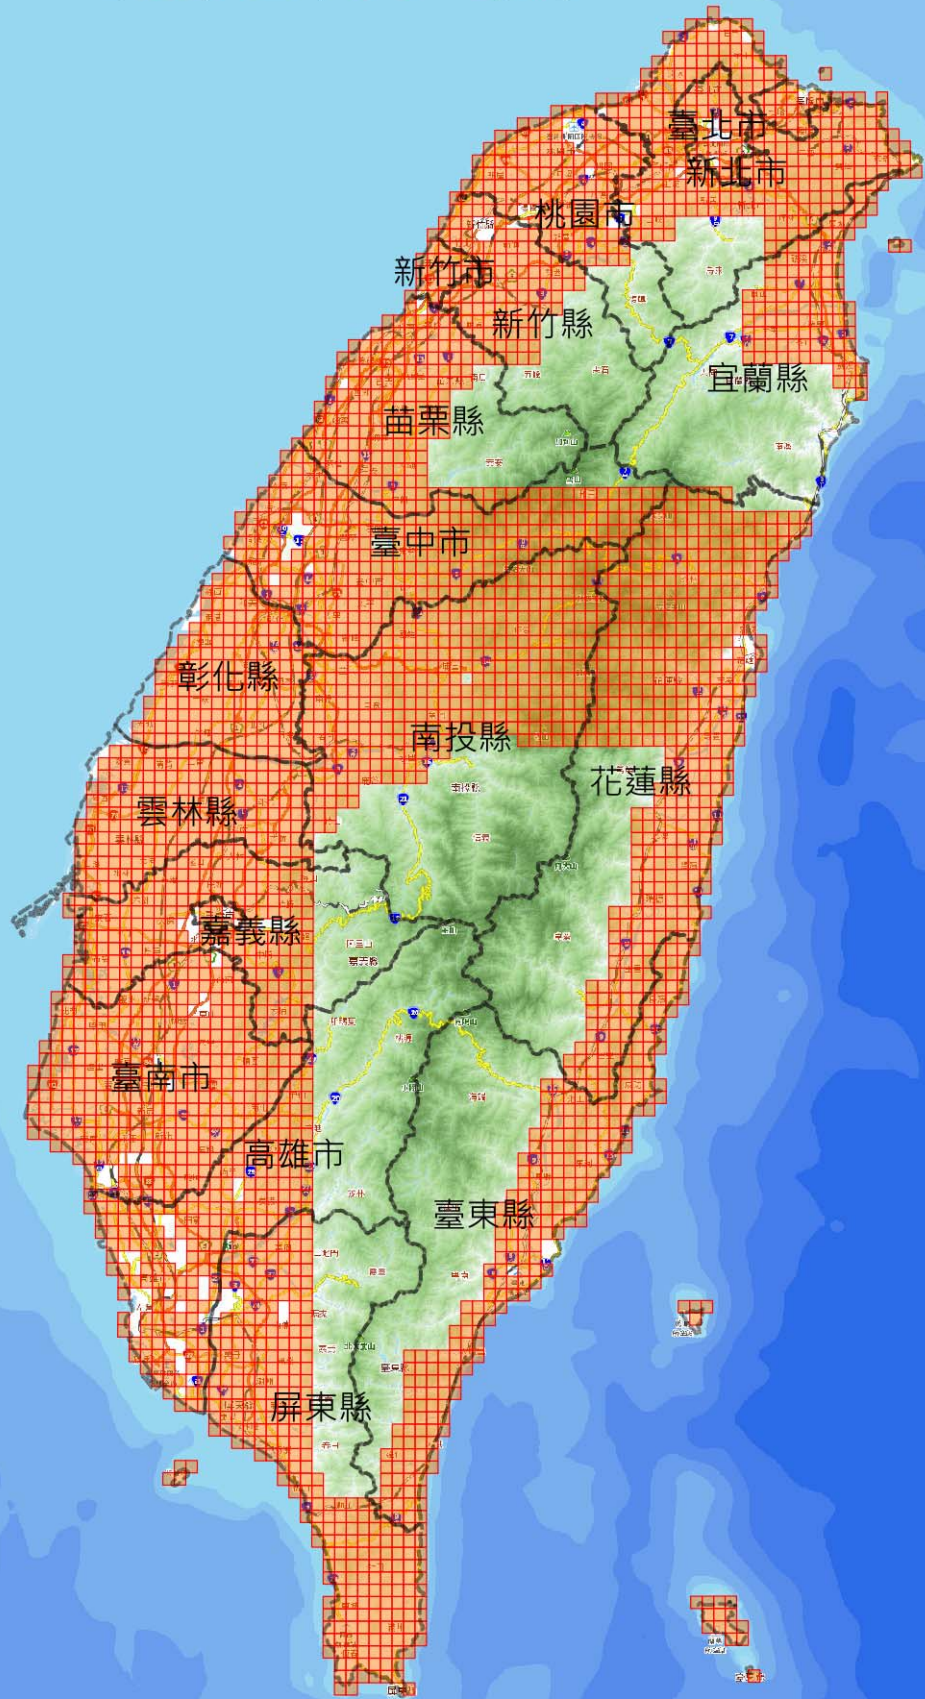

65年至95年間像片基本圖第一版圖幅範圍

(比例尺五千分之一圖幅)

圖例

-  第一版圖幅範圍
-  縣市界

25 0 25 50 75 100 km

比例尺