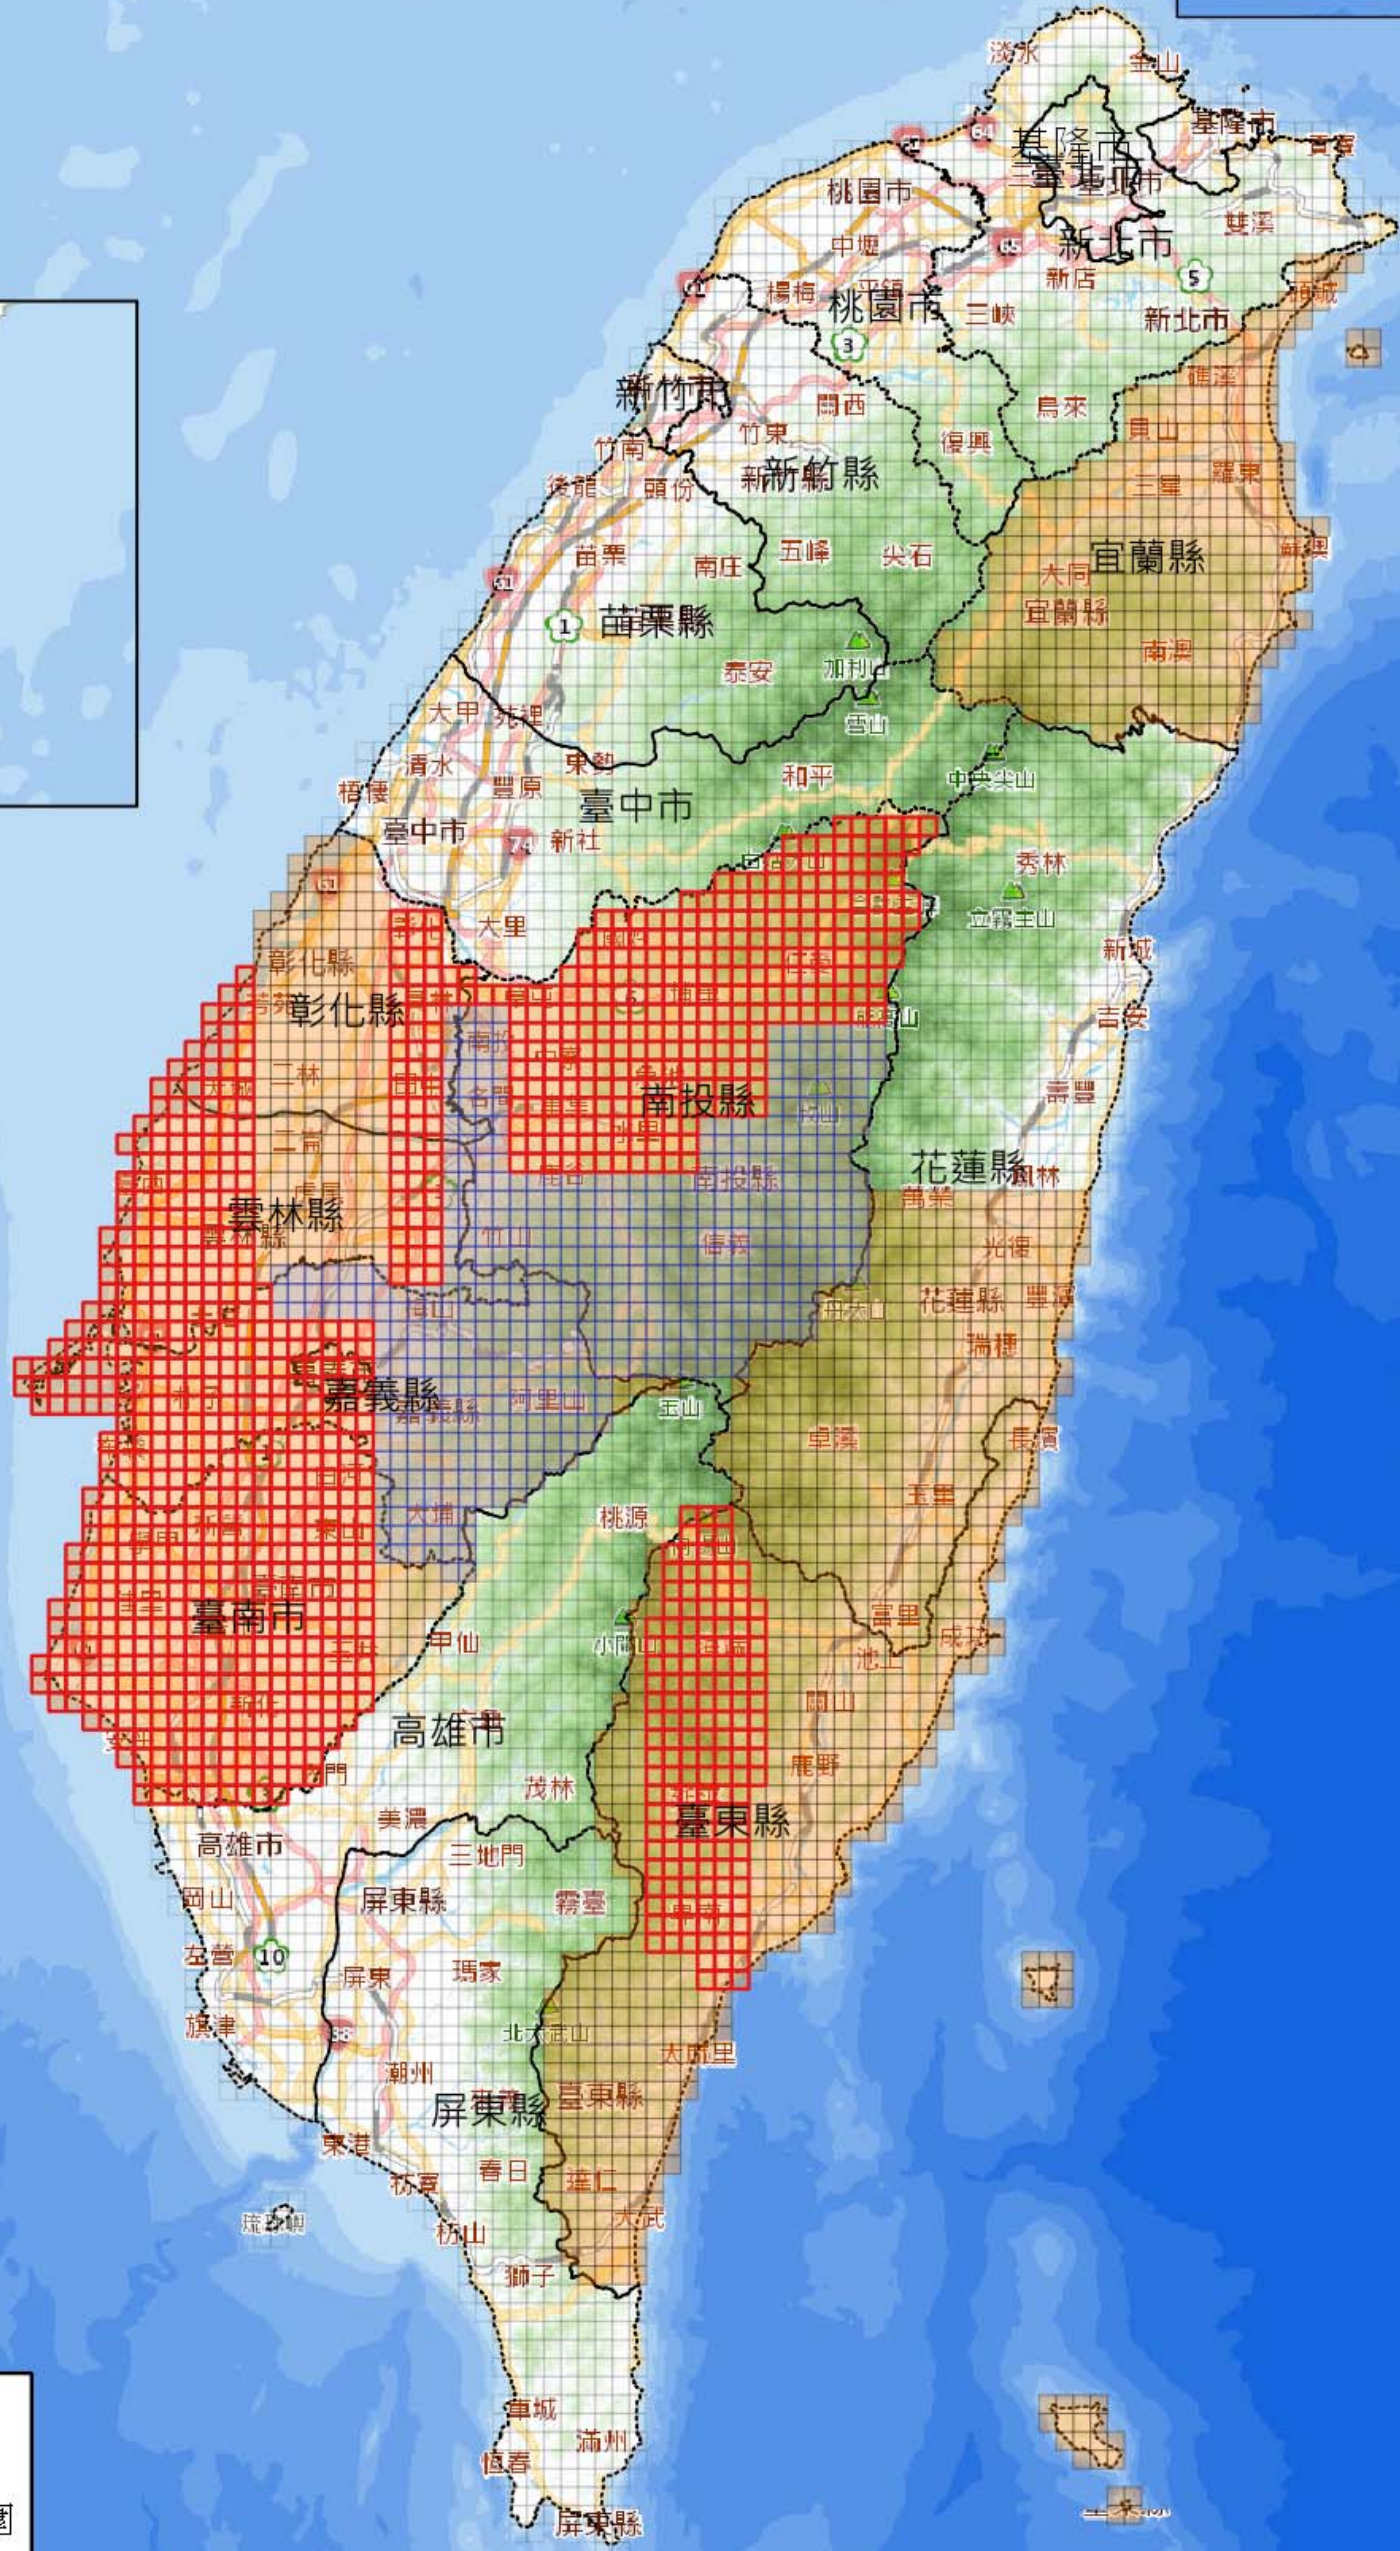

109年度臺灣通用電子地圖第2批更新圖幅範圍

(比例尺五千分之一圖幅)

圖例

- 縣市界
- 109年計畫辦理圖幅範圍
- 第1批次更新完成圖幅
- 本批次更新完成圖幅

30 0 30 60 90 120 km