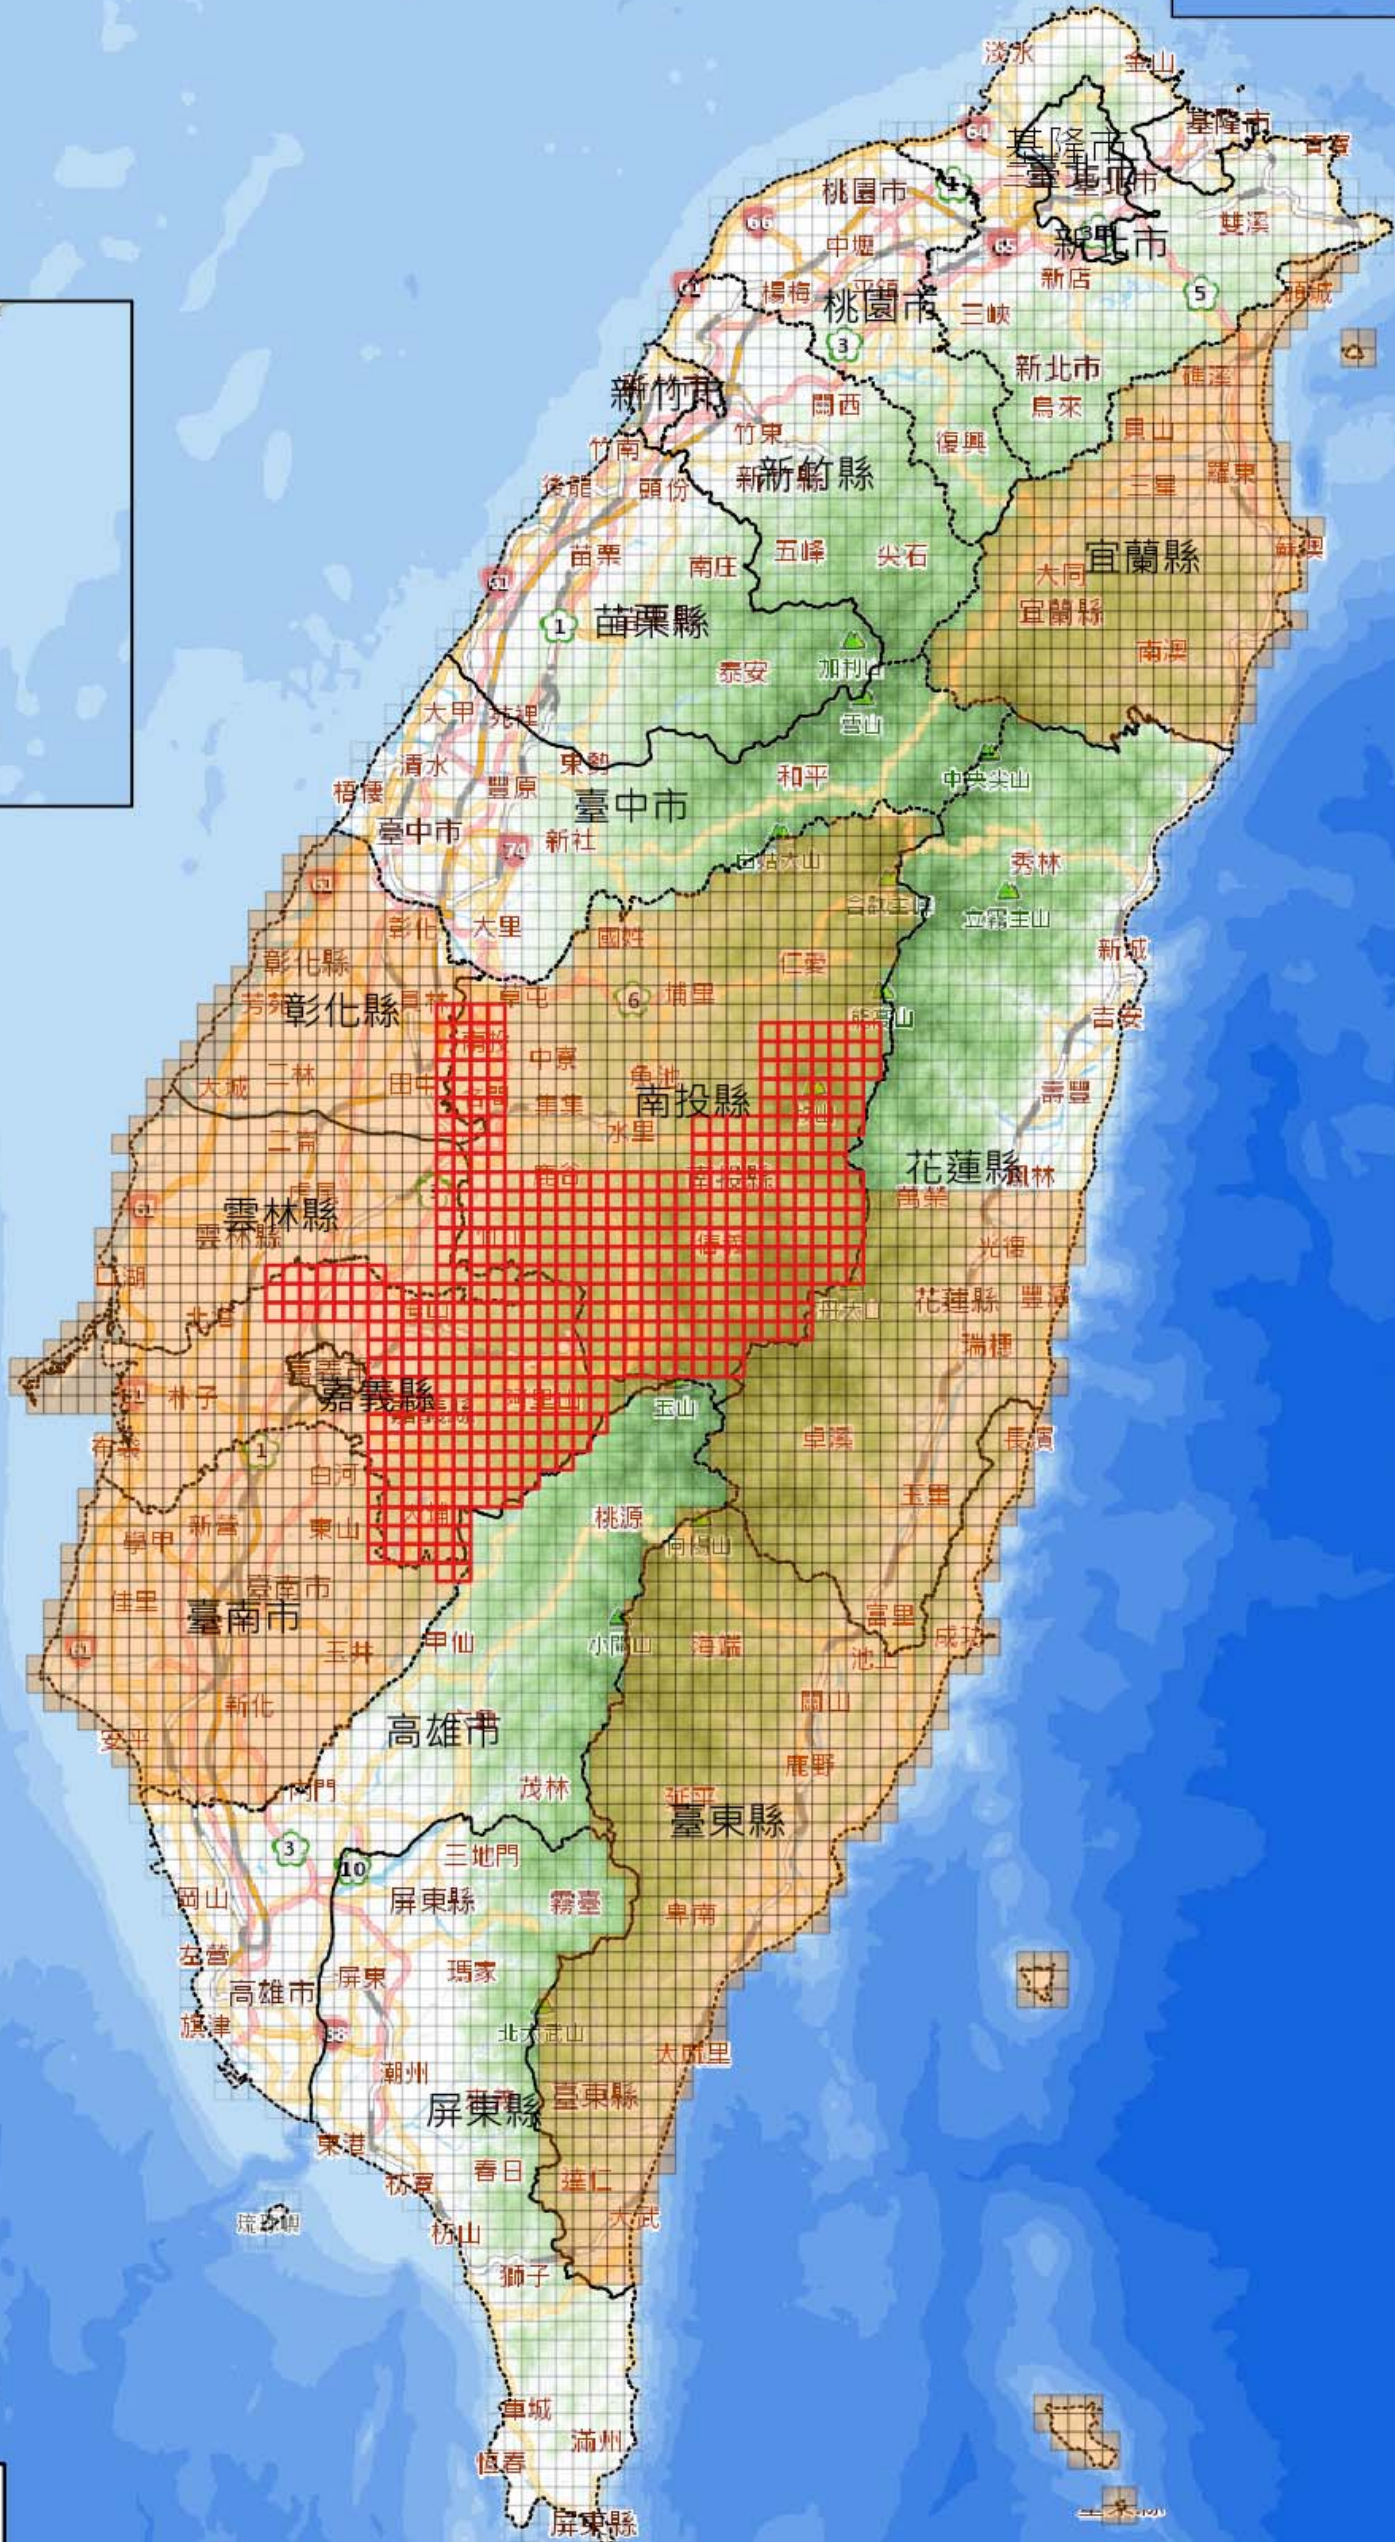

# 109年度臺灣通用電子地圖第1批更新圖幅範圍

(比例尺五千分之一圖幅)

## 圖例

- 縣市界
- 109年計畫辦理圖幅範圍
- 本批次更新完成圖幅

30 0 30 60 90 120 km