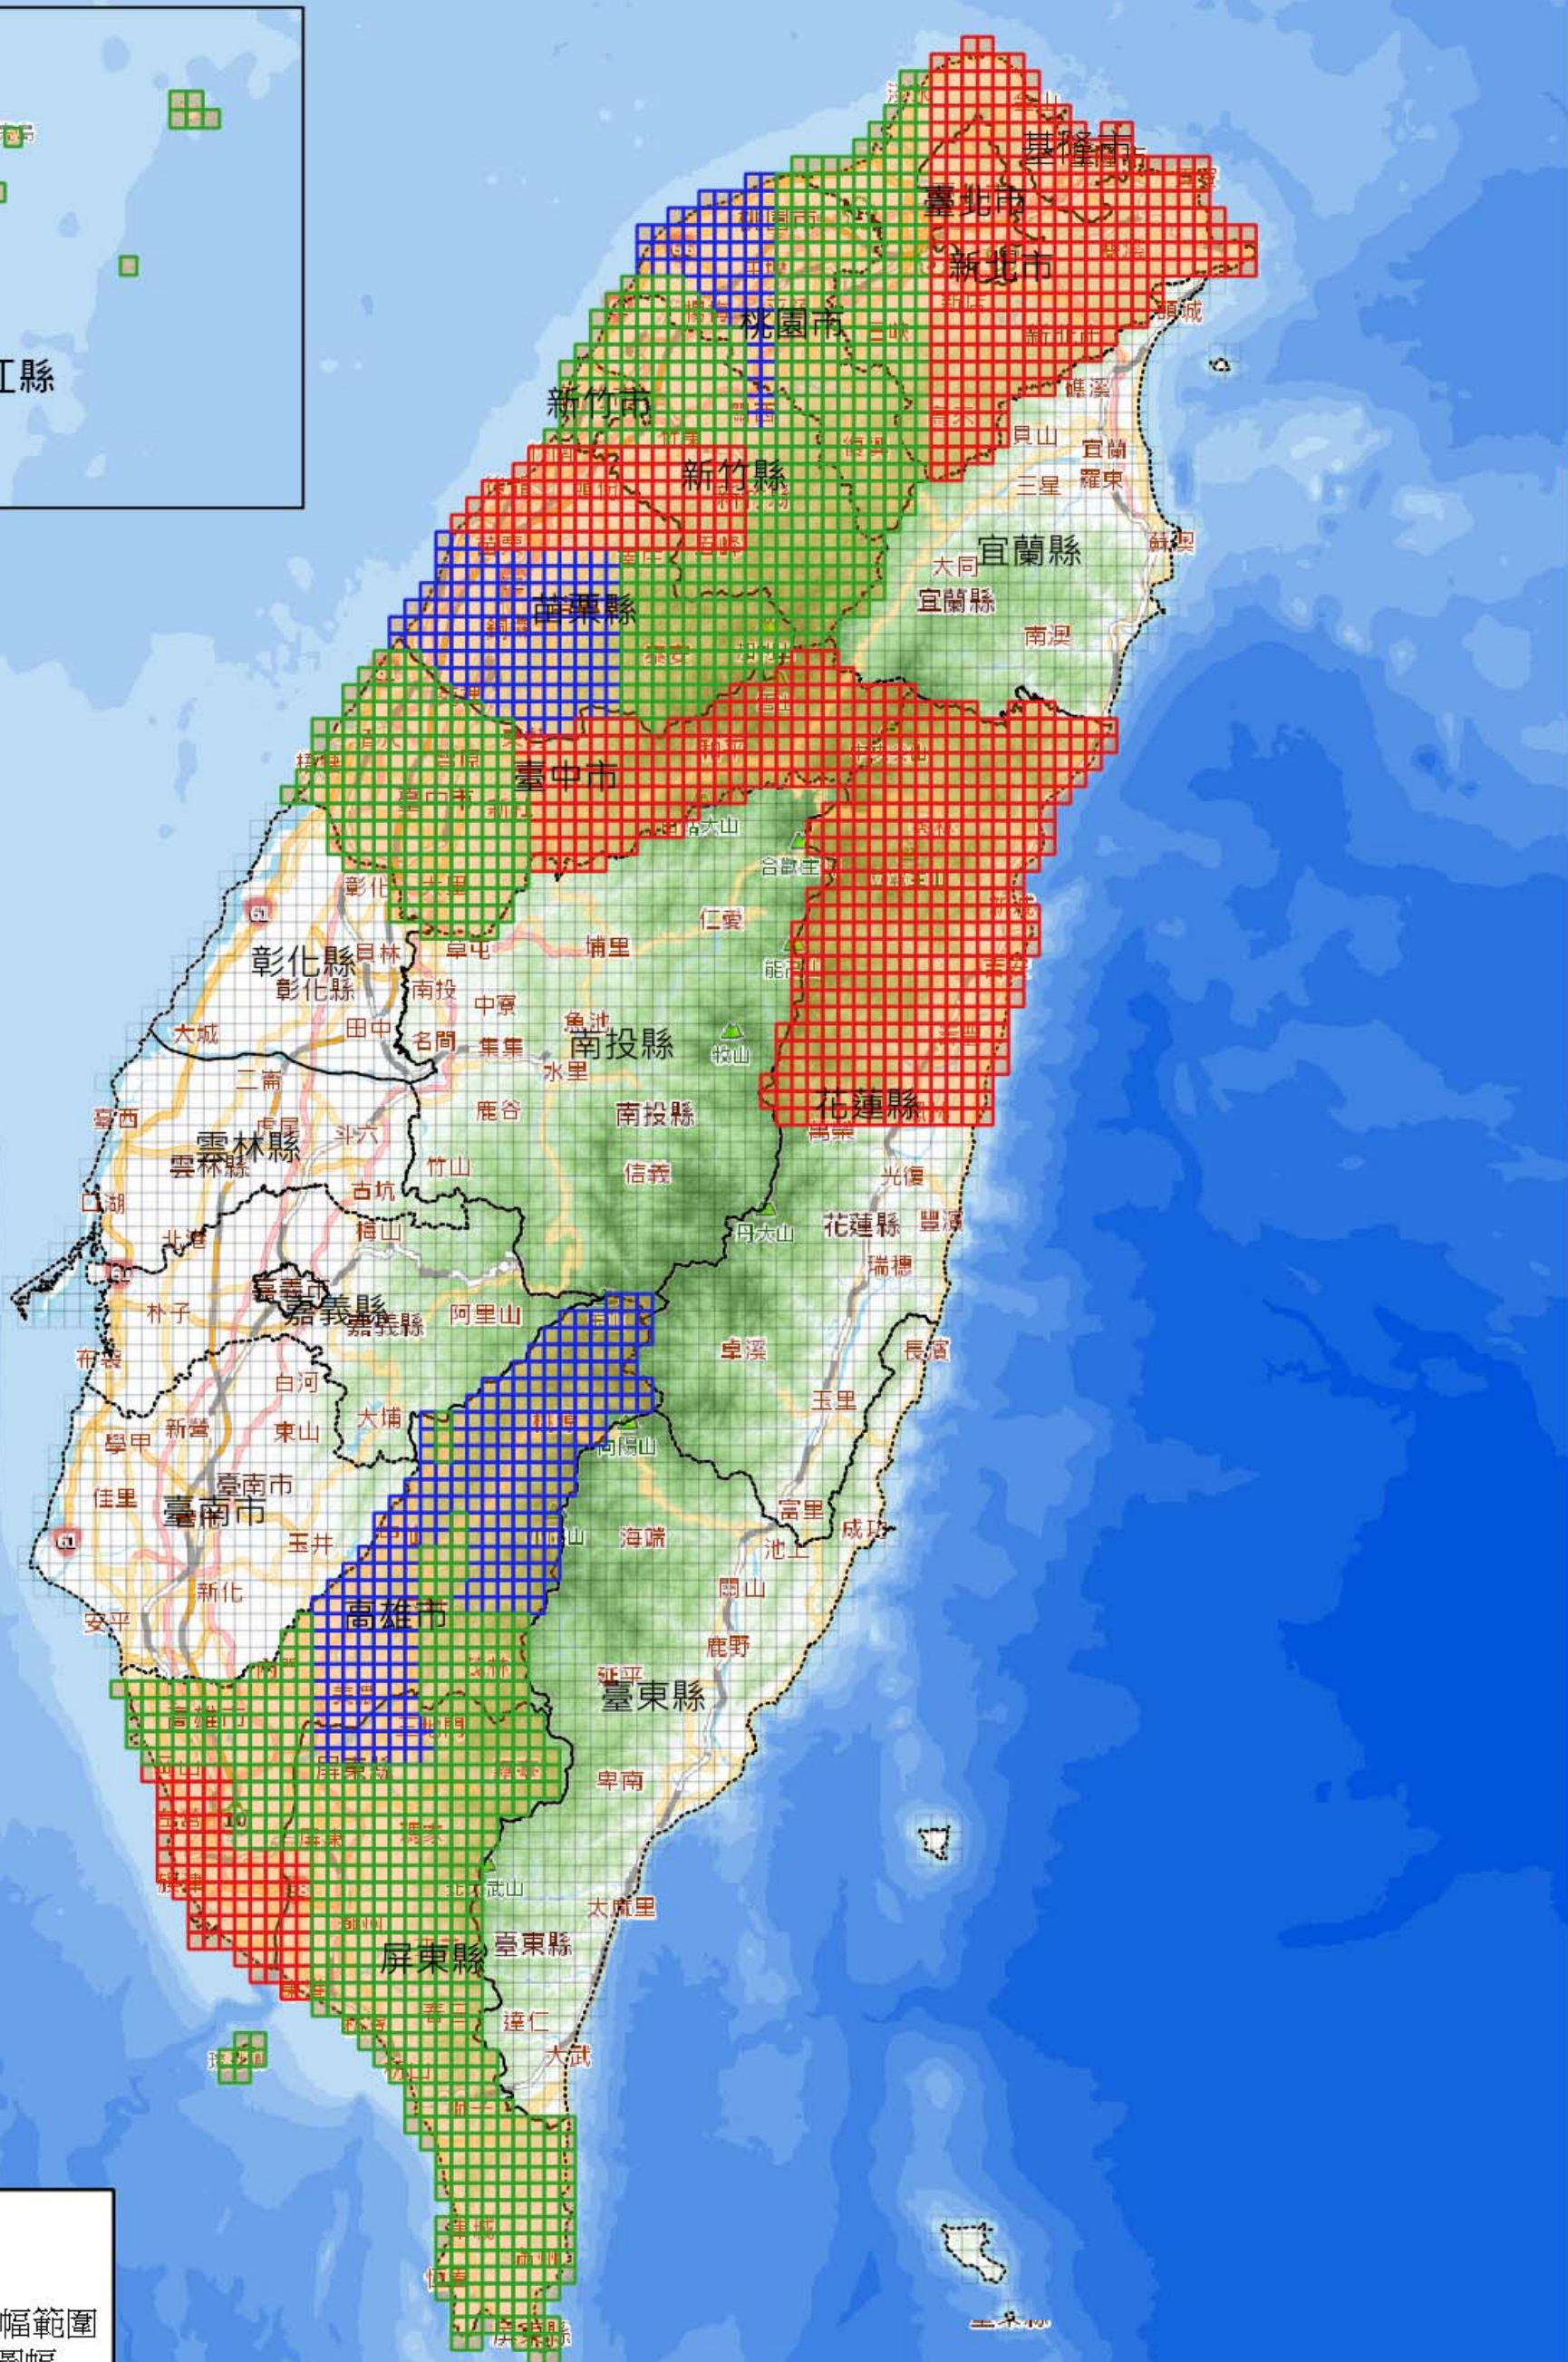

# 108年度臺灣通用電子地圖第3批更新圖幅範圍

(比例尺五千分之一圖幅)

## 圖例

- 縣市界
- 108年計畫辦理圖幅範圍
- 第1批次更新完成圖幅
- 第2批次更新完成圖幅
- 本批次更新完成圖幅

30 0 30 60 90 120 km