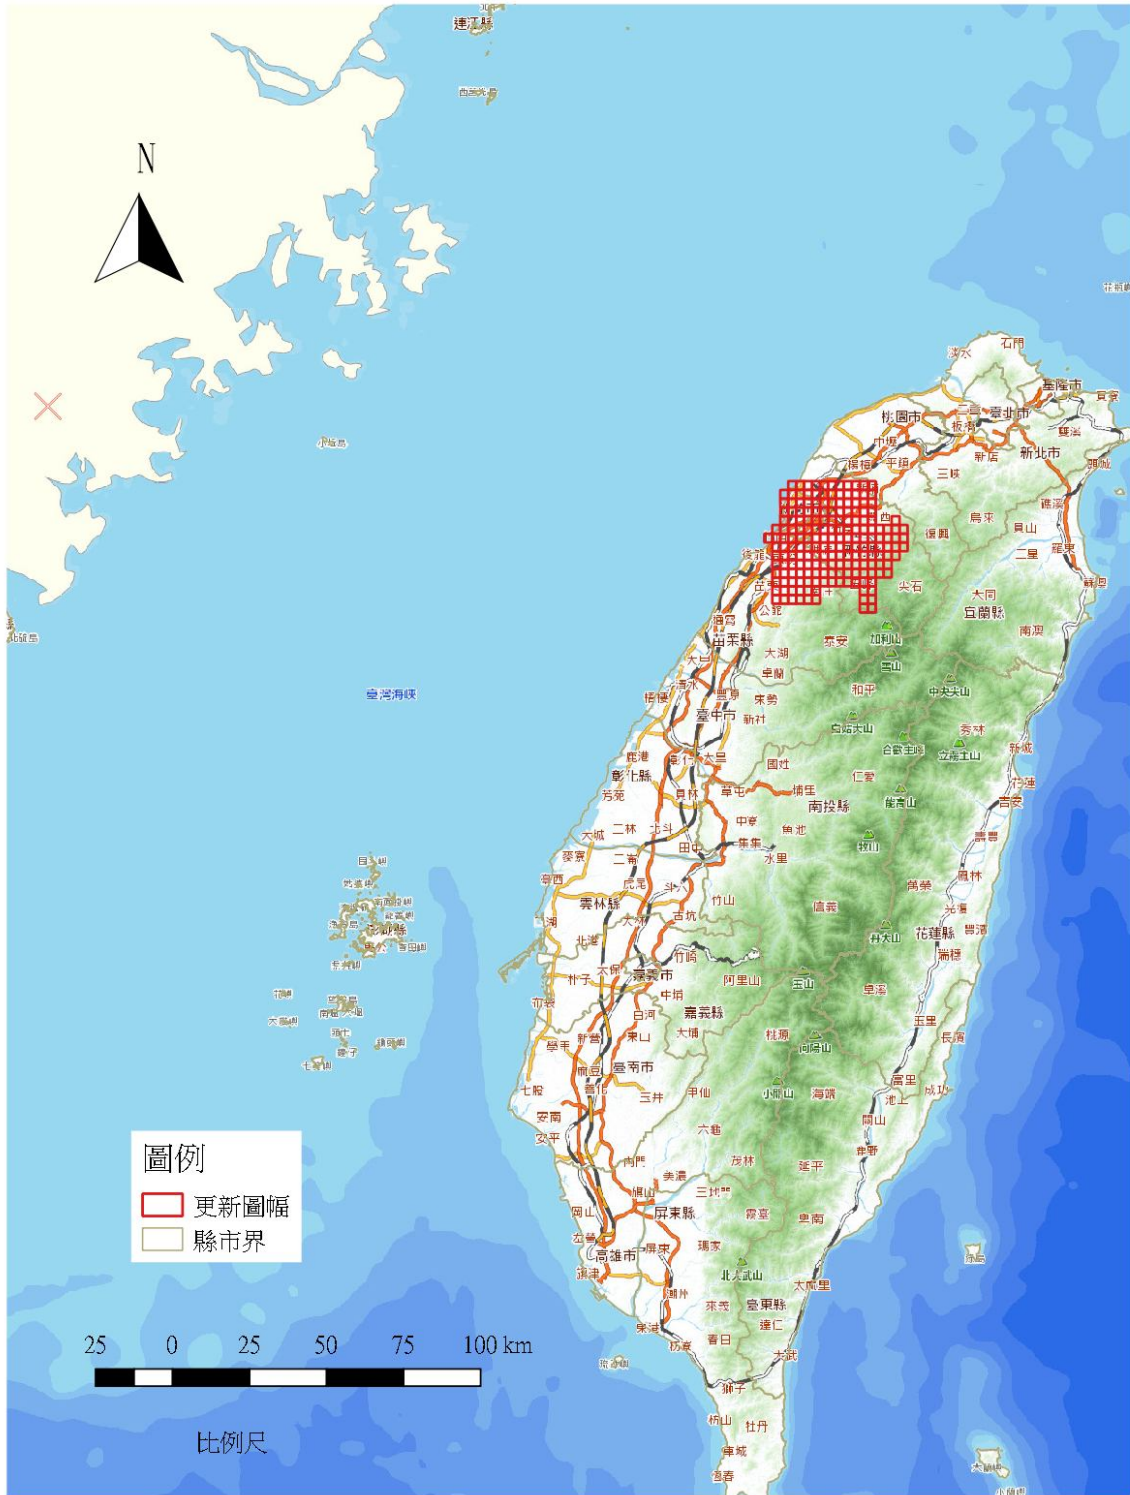

105年度基本地形圖第5批更新圖幅範圍
(比例尺1/5,000圖幅號碼)

105年度基本地形圖第5批更新圖幅範圍
(比例尺1/25,000圖幅號碼)

105年度基本地形圖第5批更新圖幅範圍
(比例尺1/50,000圖幅號碼)

105年度基本地形圖第5批更新圖幅範圍 (比例尺1/100,000圖幅)