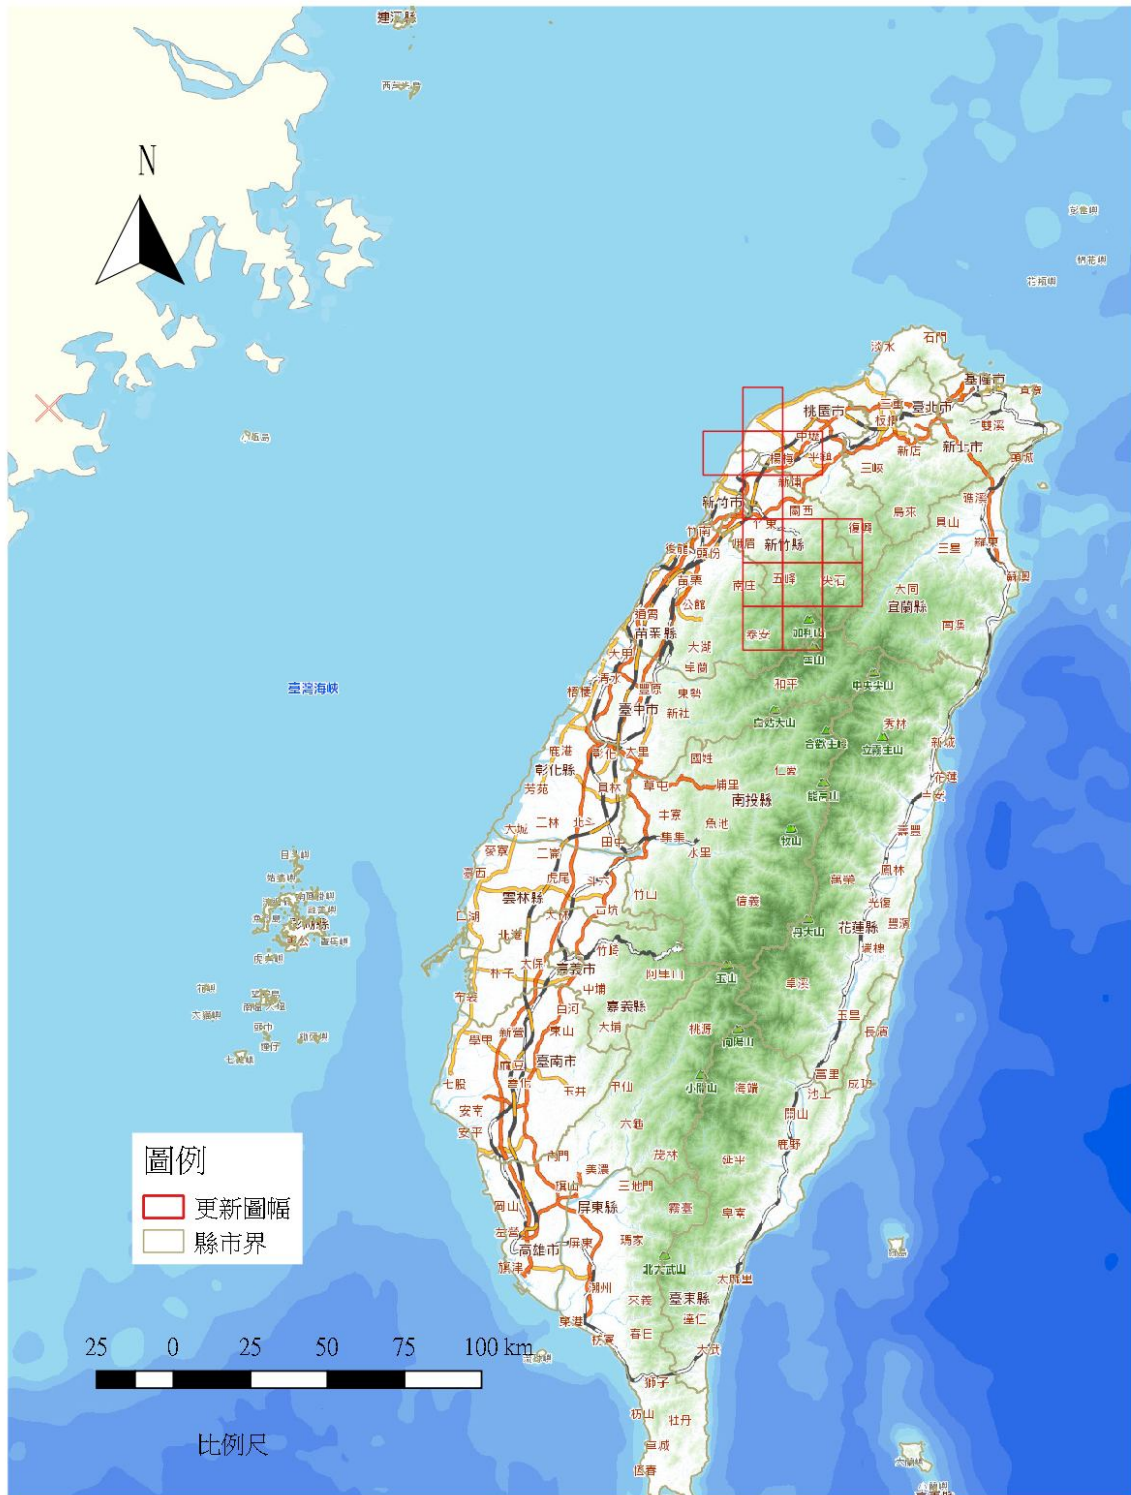

105年度基本地形圖第5批更新圖幅範圍
(比例尺1/5,000圖幅號碼)

105年度基本地形圖第5批更新圖幅範圍
(比例尺1/25,000圖幅號碼)

105年度基本地形圖第5批更新圖幅範圍
(比例尺1/50,000圖幅號碼)

105年度基本地形圖第5批更新圖幅範圍 (比例尺1/100,000圖幅)