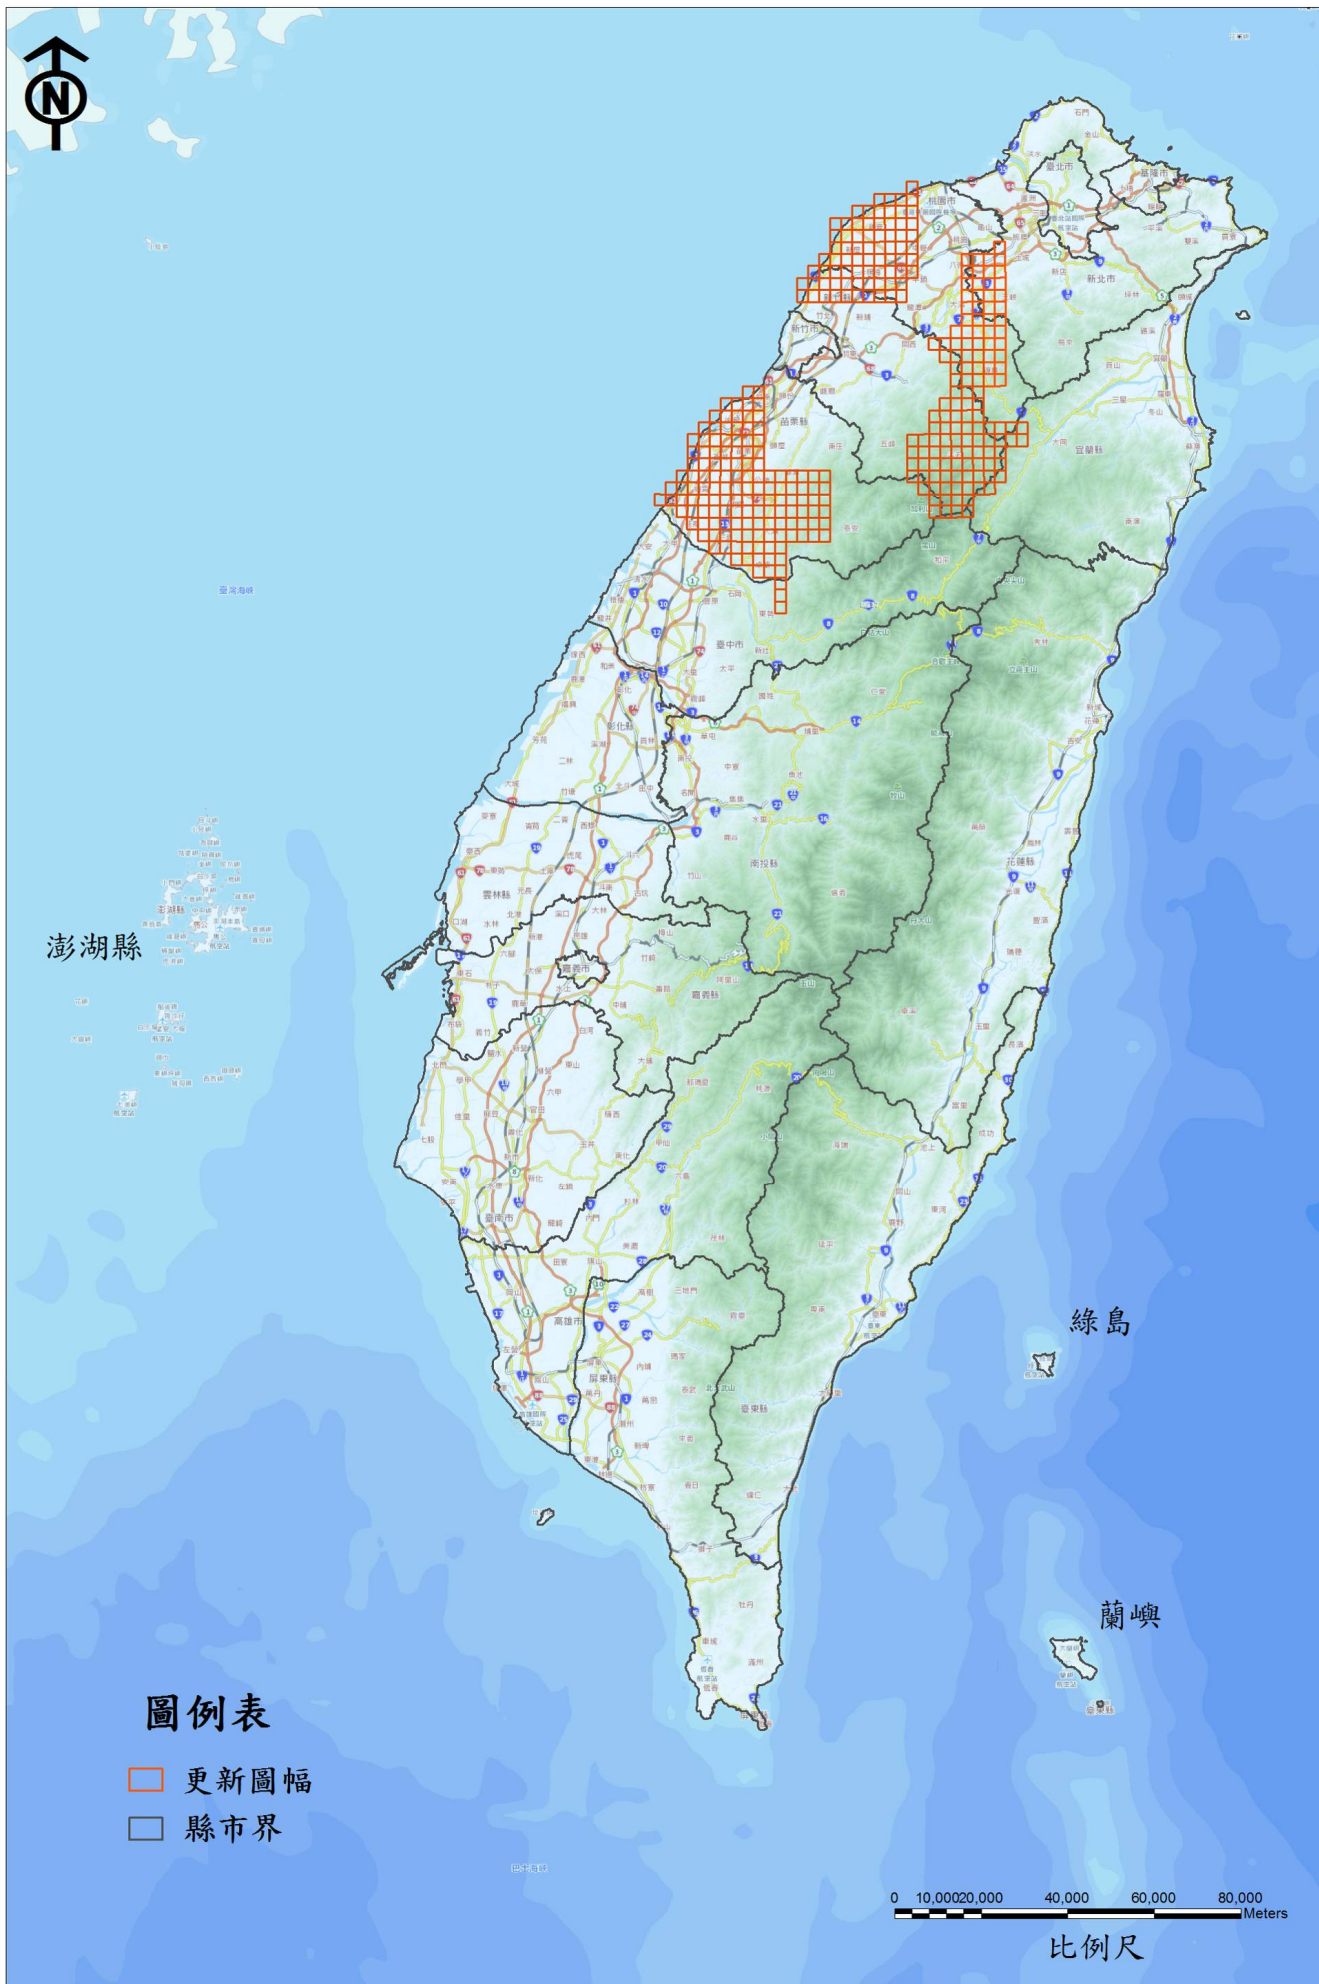

105年度基本地形圖第1批更新圖幅範圍

(比例尺1/5000圖幅)

105年度中小比例尺地形圖第1批更新圖幅範圍

(比例尺1/25000圖幅)